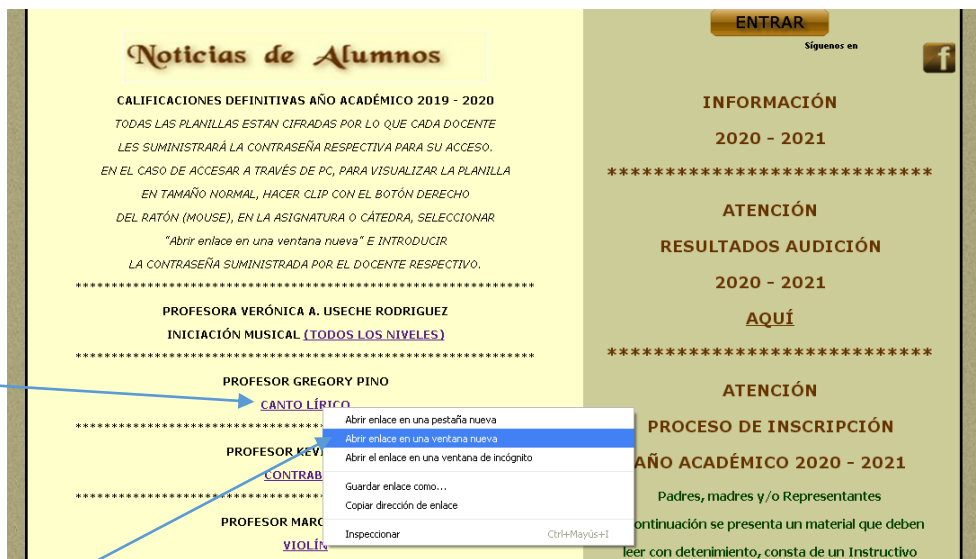

ACCESO  
A NOTAS

INGRESO  
POR PC  
CLIP  
DERECHO  
AL RATÓN  
EN LA  
CÁTEDRA

SELECCIONAR (EL ACCESO POR CELULAR ES DIRECTO Y SE AMPLÍA LA PLANILLA CON EL TACTIL SEGÚN SE REQUIERA)

INGRESA  
CLAVE